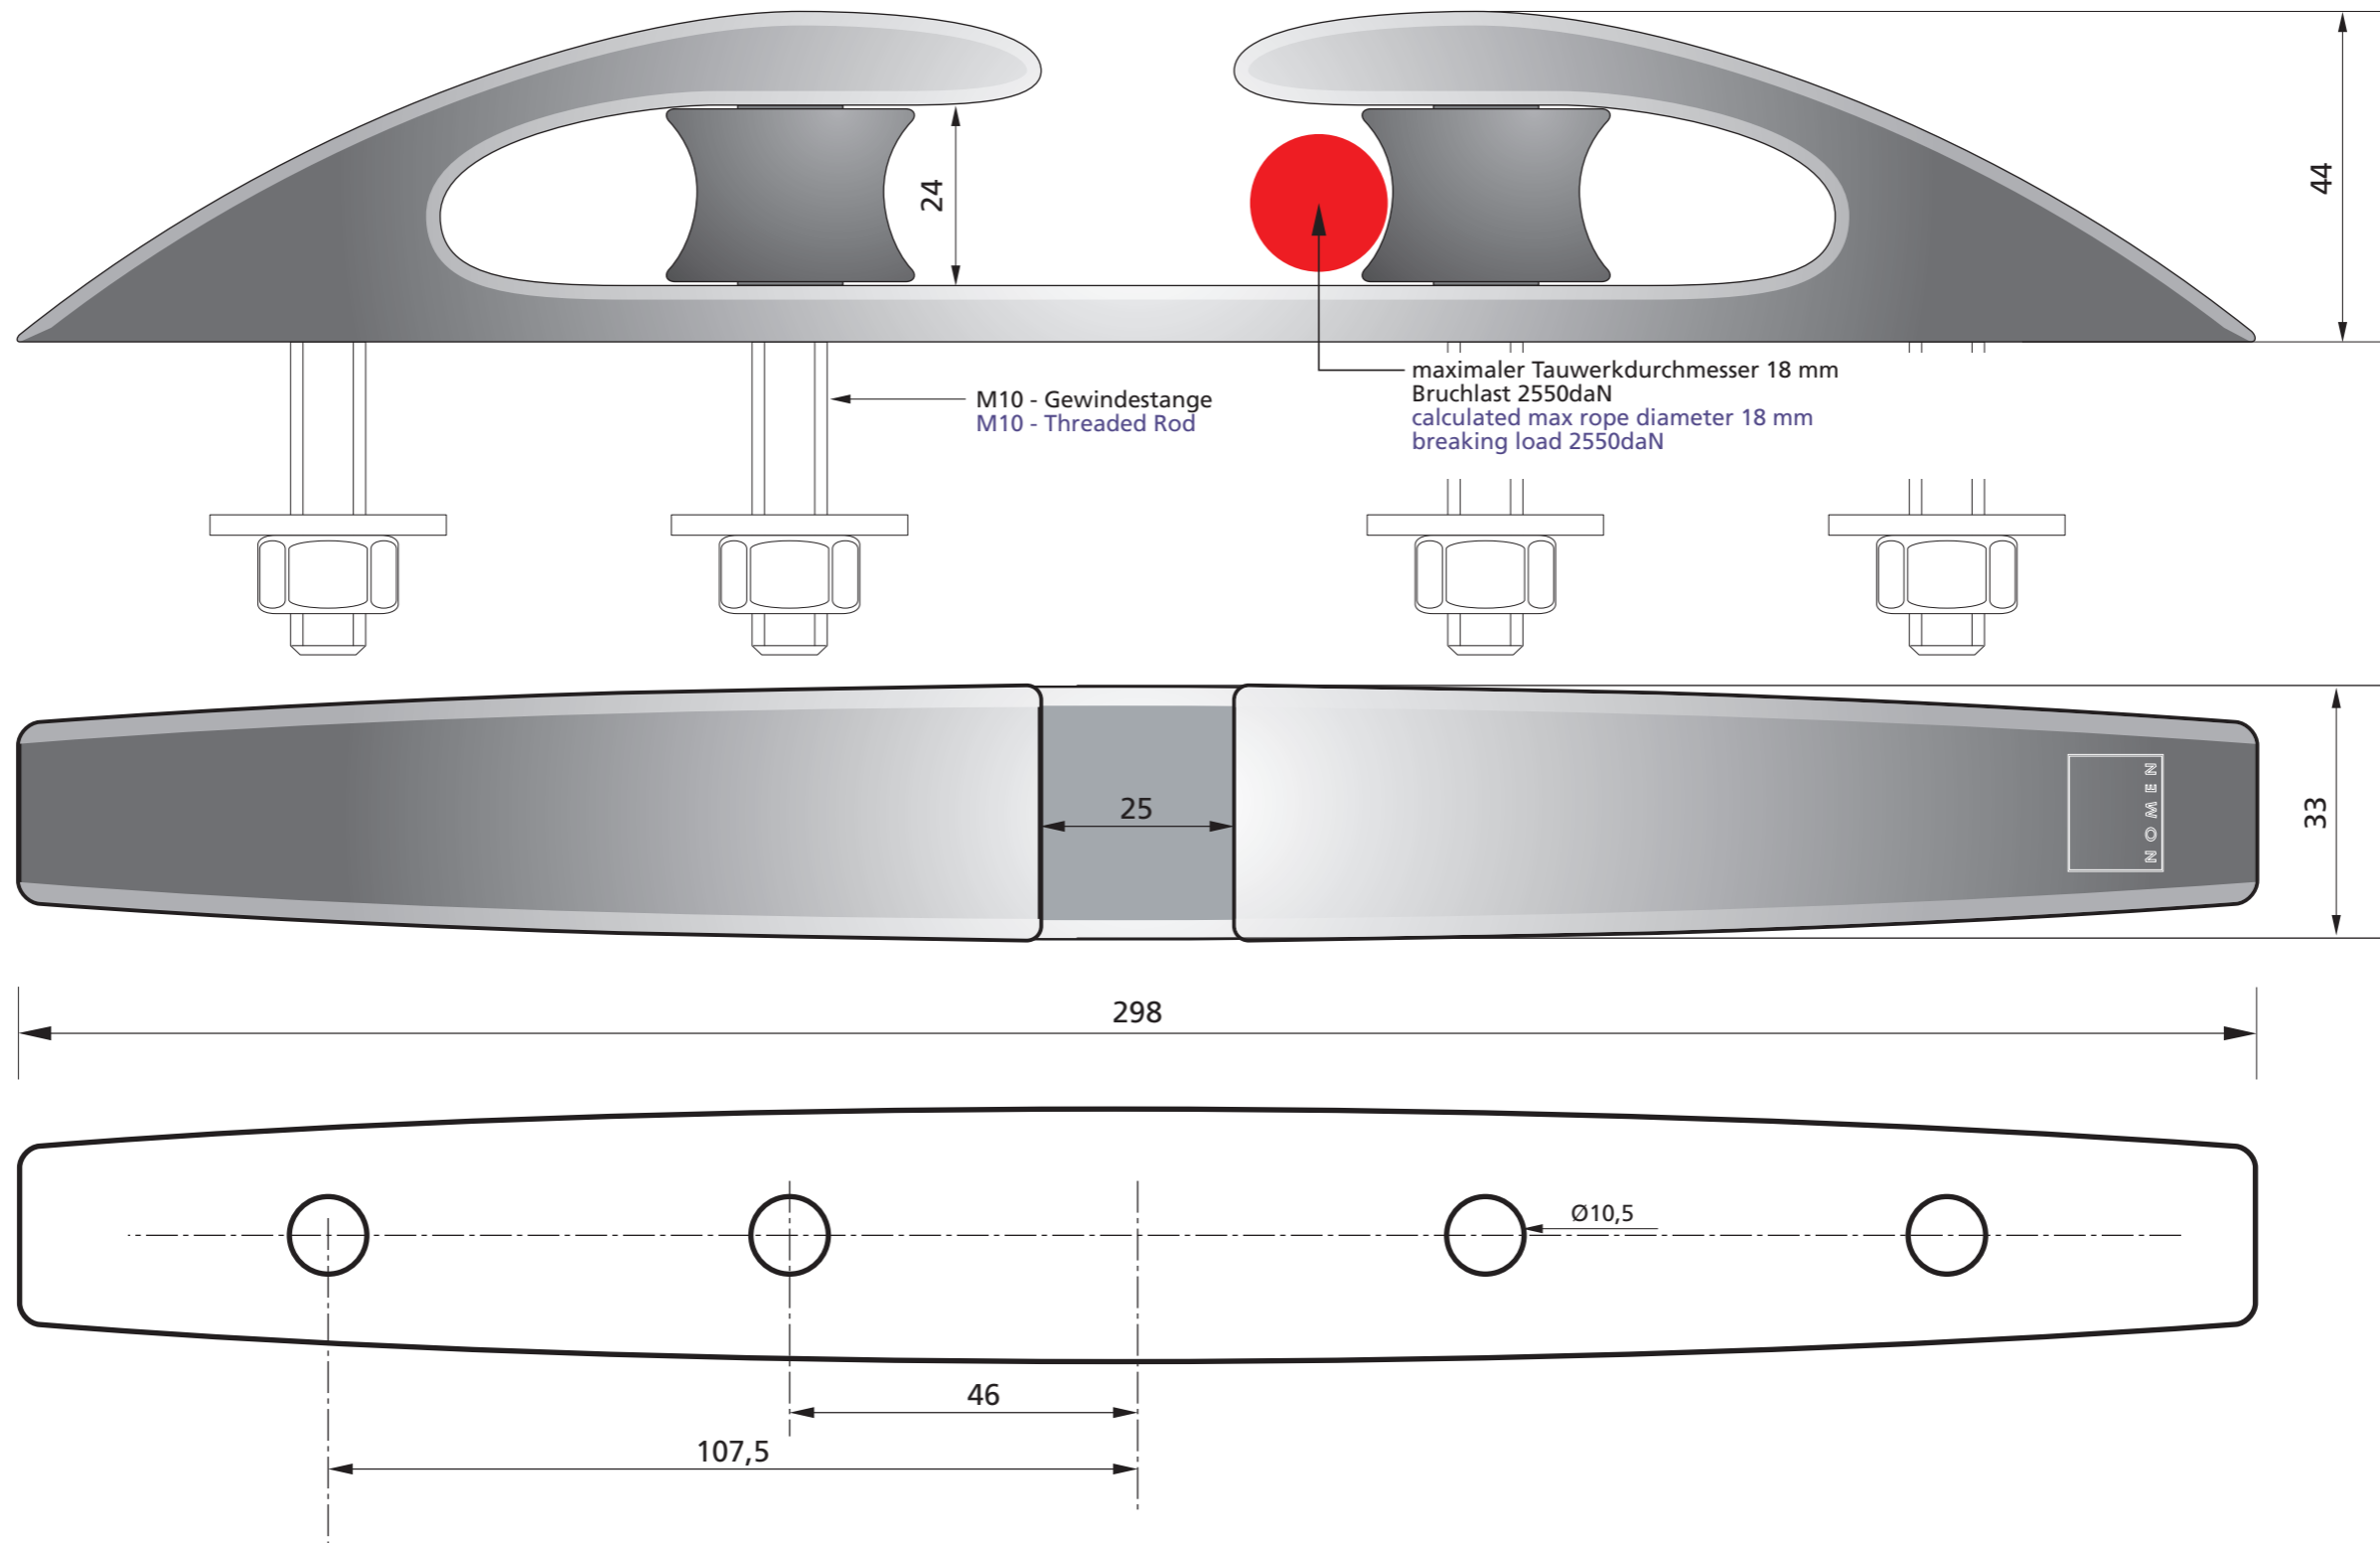

# NO-FAIRLEAD250.OPEN

Scale 1:1 (Paper Size DIN A3 - 420 x 297mm)  
All measurements in millimeter  
Maßstab 1:1 (Papiergröße DIN A2 - 420 x 297mm)  
Alle Maße in Millimeter